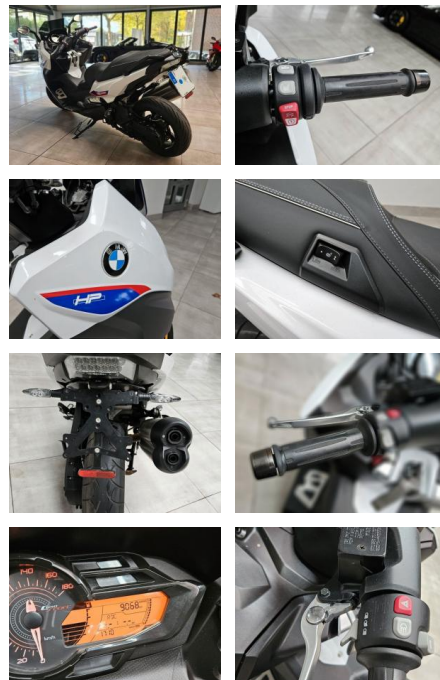

## BMW C 650 Sport ABS Sitz-/und Griffheizung

AH78-3857\*GI34 Angebotsnr.:

Erstzulassung:	Kilometer:	Farbe:	Leistung:	Kraftstoffart:
09.03.2020	9.031	Diverse	44 kW / 60 PS	Benzin

**PREIS**  
**11.790 €**