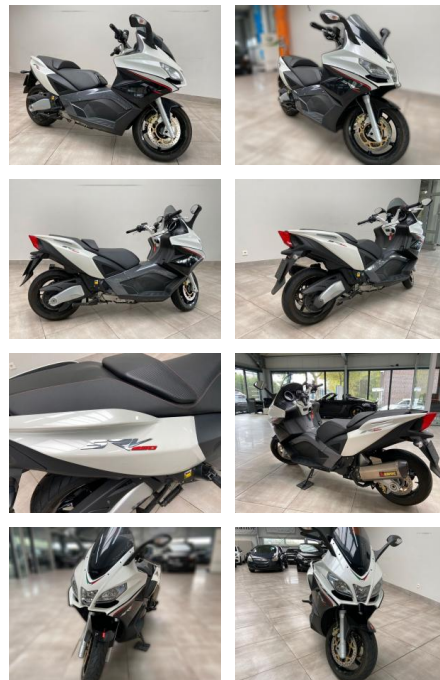

Aprilia SRV 850 Akrapovic Scheckheft Navi

AH78-3896*GI14 Angebotsnr.:

Erstzulassung:	Kilometer:	Farbe:	Leistung:	Kraftstoffart:
09.07.2016	10.979	Diverse	56 kW / 76 PS	Benzin

PREIS
11.790 €

FINANZIERUNGSBEISPIEL
Laufzeit: 60 Monate Anzahlung: 20 %
Basis-Finanzierung:* Mtl. Rate:
Zielraten-Finanzierung:** **148 €**

Vermittlung für: Santander
Repräsentatives Beispiel gem. § 17 Abs. 4 PAngV. Diese Finanzierungsangebote sind Beispiele. Gerne ermitteln wir für Sie Ihr individuelles Angebot.

Ausstattung

Weiteres

- * 2.Hand
- Komplet Scheckheft gepflegt
- Akrapovic Auspuff
- NEUE J.Costa Variomatik verbaut Neben