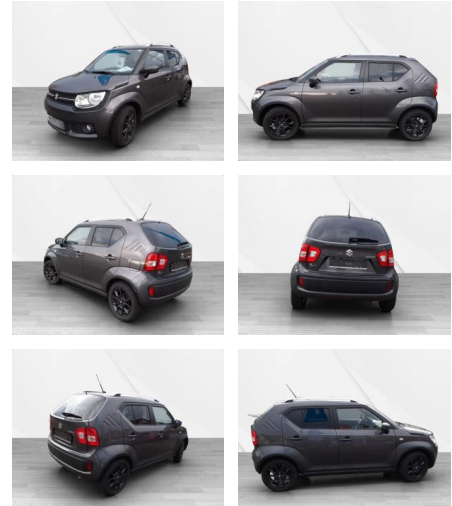

Suzuki Ignis 1.2 DUALJET Comfort 5-türig *RFK*

AS36-201748 **Angebotsnr.:**

Erstzulassung:	Kilometer:	Farbe:	Leistung:	Kraftstoffart:	Verbr. komb.	CO2-Emission	CO2-Klasse (WLTP)
11.09.2018	41.500	Diverse	66 kW / 90 PS	Benzin	4,7 l/100km	120 g/km	C