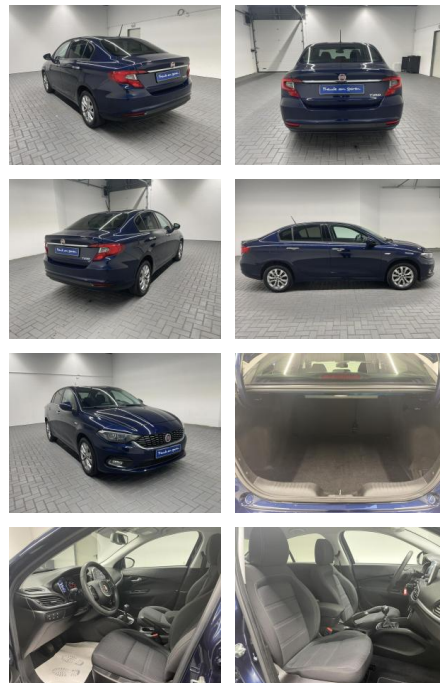

Fiat Tipo "Kam/Navi/Tempomat/16" "LM"

AM35-29305 **Angebotsnr.:**

Erstzulassung:	Kilometer:	Farbe:	Leistung:	Kraftstoffart:
25.09.2019	52.000		70 kW / 95 PS	Benzin

PREIS
15.890 €

FINANZIERUNGSBEISPIEL
Laufzeit: 60 Monate Anzahlung: 20 %
Basis-Finanzierung:* Mtl. Rate:
Zielraten-Finanzierung:** **199 €**