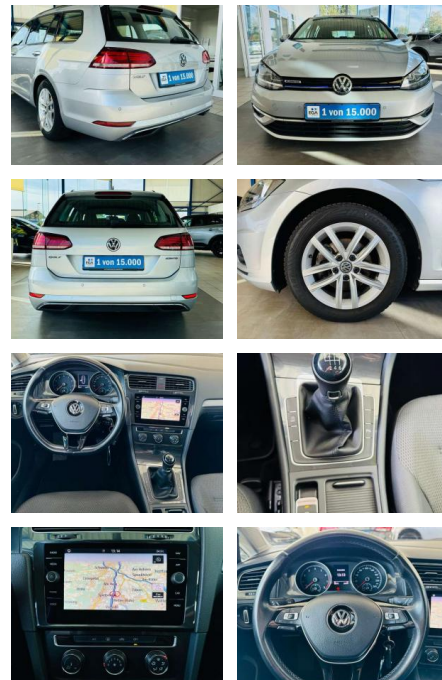

## Volkswagen Golf Variant 1.5 TSI Comfortline Nav

AV01-586949-50 Angebotsnr.:

Erstzulassung:	Kilometer:	Farbe:	Leistung:	Kraftstoffart:
01.07.2019	69.790	silber	96 kW / 131 PS	Benzin

**PREIS**  
**18.280 €**