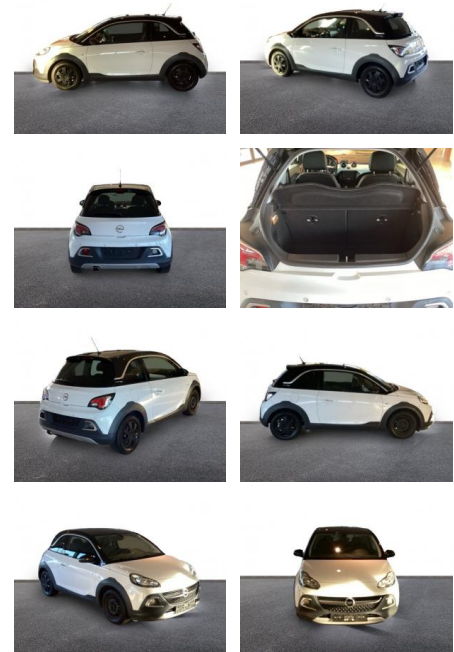

## Opel Adam Rocks Navi Apple CarPlay Android

AH32-G611737Angebotsnr.:

Erstzulassung:	Kilometer:	Farbe:	Leistung:	Kraftstoffart:
01.08.2016	104.694	Weiß	64 kW / 87 PS	Benzin

**PREIS**  
**7.900 €**