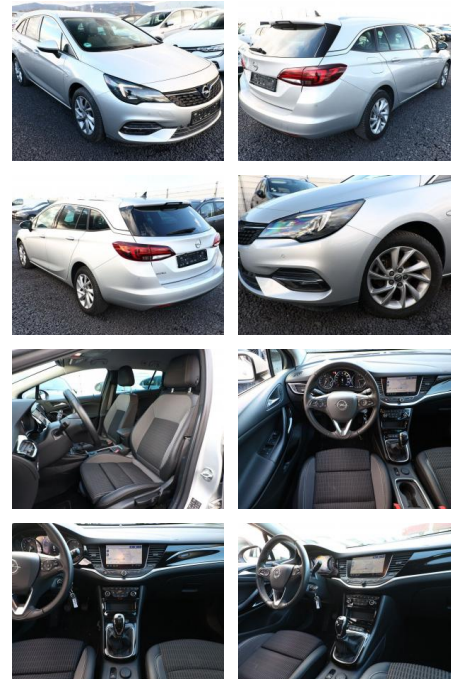

Opel Astra K 1.2 T 130 Elegance LED Nav PDC

AT27-GW-ABO-1450 Anzebotsnr.:

Erstzulassung:	Kilometer:	Farbe:	Leistung:	Kraftstoffart:
17.12.2019	49.450		96 kW / 131 PS	Benzin

PREIS
14.240 €

FINANZIERUNGSBEISPIEL

Multimedia

- Radio
- Navigation mit Bildschirm

Komfort

- Zentralverriegelung
- Bordcomputer

Interieur

- Multifunktionslenkrad
- el. Fensterheber
- Sitzheizung

Exterieur

- Leichtmetallfelgen
- metallic
- Nebelscheinwerfer
- Dachreling

Umwelt

- Partikelfilter

Weiteres

- Lichtsensor
- elektrische Aussenspiegel
- Start Stop Automatik
- Nichtraucher
- Audio-Navigationssystem Multimedia Navi Pro (DAB-Tuner (Radioempfang digital) /

- 0 Zoll))
- Metallic-/Mineraleffekt-Lackierung
- Winter-Paket (Lenkrad heizbar / Sitzheizung vorn)
- Wärmeschutzverglasung hinten abgedunkelt (Solar-Protect)
- Heckleuchten LED
- Nebelscheinwerfer
- Gepäckraum-Abtrennung (Netz)
- Airbag Beifahrer abschaltbar
- Antenne Haifischflosse
- Frontscheibe Verbundglas
- Gepäckraumbeleuchtung
- Heckspoiler
- Lautsprecher (6)
- LM-Felgen 7J x 16 Zoll (10-Speichen)
- Rücksitzlehne klappbar (60:40)
- Sitz vorn rechts höhenverstellbar
- Sitz-Komfort-Paket
- Tagfahrlicht LED
- Umgebungsbeleuchtung