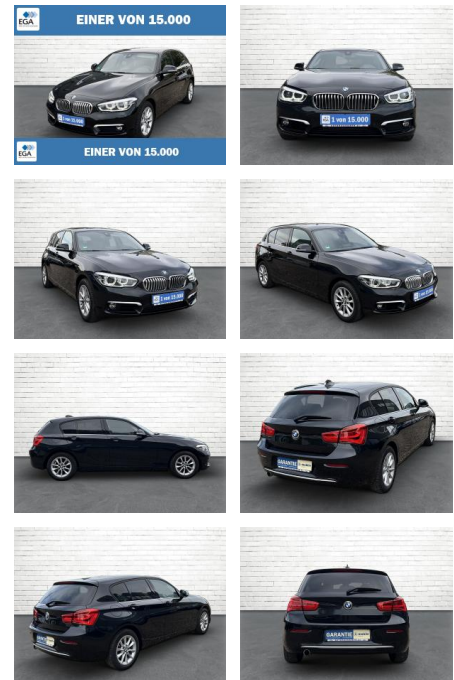

BMW 116116i Urban Line *LED*Navi*RFK*SHZ*PDC*

AB73-0023-1099 Angebotsnr.:

| Erstzulassung: | Kilometer: | Farbe: | Leistung: | Kraftstoffart: |
|----------------|------------|---------|----------------|----------------|
| 10.12.2018 | 46.636 | Schwarz | 80 kW / 109 PS | Benzin |