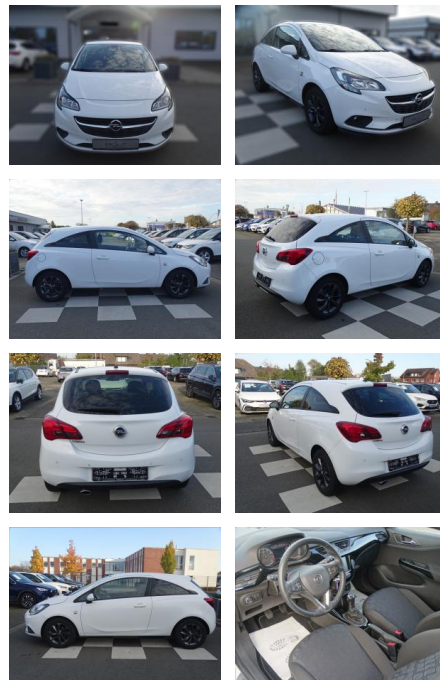

Opel Corsa 120 Jahre ecoFlex

RA00-21340 **Angebotsnr.:**

Erstzulassung:	Kilometer:	Farbe:	Leistung:	Kraftstoffart:	Verbr. komb.	CO2-Emission	CO2-Klasse (WLTP)
01.05.2019	65.975	Weiß	66 kW / 90 PS	Benzin	6,5 l/100km	146 g/km	E