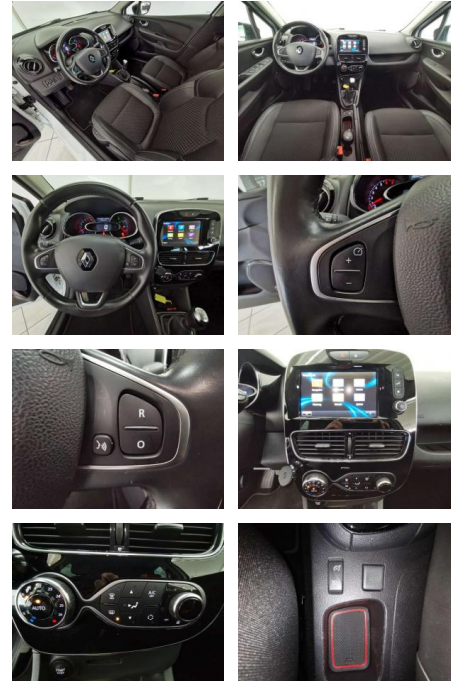

Renault Clio IV Intens Energy TCe 120

HA14-52017 **Angebotsnr.:**

Erstzulassung:	Kilometer:	Farbe:	Leistung:	Kraftstoffart:	Verbr. komb.	CO2-Emission	CO2-Klasse (WLTP)
01.12.2017	68.929	Weiß	87 kW / 118 PS	Benzin	5,4 l/100km	120 g/km	D

Vermittlung für: Santander
Repräsentatives Beispiel gem. § 17 Abs. 4 PAngV. Diese Finanzierungsangebote sind Beispiele. Gerne ermitteln wir für Sie Ihr individuelles Angebot.

Ausstattung

Sicherheit

- Anti-Blockiersystem ABS
- ABS Elektr. Wegfahrsperre ESP
- Geschwindigkeitsbegrenzer Isofix
- Lichtsensor Nebelscheinwerfer
- Regensensor Reifendruckkontrolle
- Start/Stop-Automatik Traktionskontrolle
- Airbags: Front-
- Seiten- und weitere Airbags Tagfahrlicht (Art): Tagfahrlicht Hauptscheinwerfer: LED-Scheinwerfer Kamera Hinten Vorne
- Selbstlenkende Systeme Innenausstattung: Teilleder Farbe der Innenausstattung: Grau

Multimedia

- Radio

Weiteres

- Ausstattung: Abgedunkelte Scheiben
- Elektr. Fensterheber Elektr.

STÄNDIG ÜBER 15.000 FAHRZEUGE IM BESTAND!