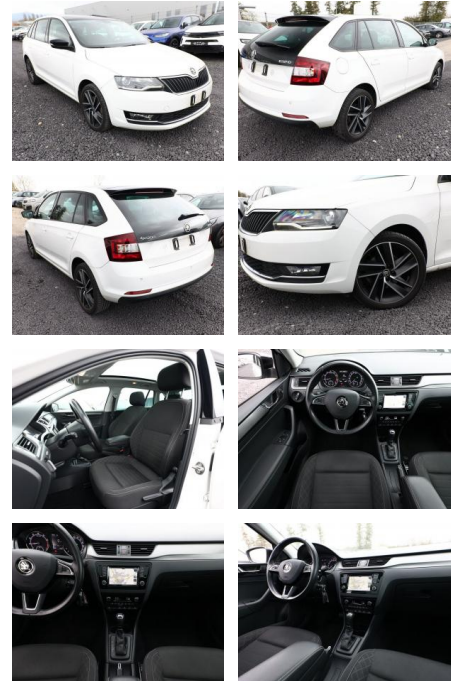

## Skoda Rapid 1.4 TSI 125 DSG Style Pano Nav

AT27-GW-ABO Angebotssnr.:

Erstzulassung:	Kilometer:	Farbe:	Leistung:	Kraftstoffart:
31.08.2018	75.400		92 kW / 125 PS	Benzin

**PREIS**  
**14.830 €**