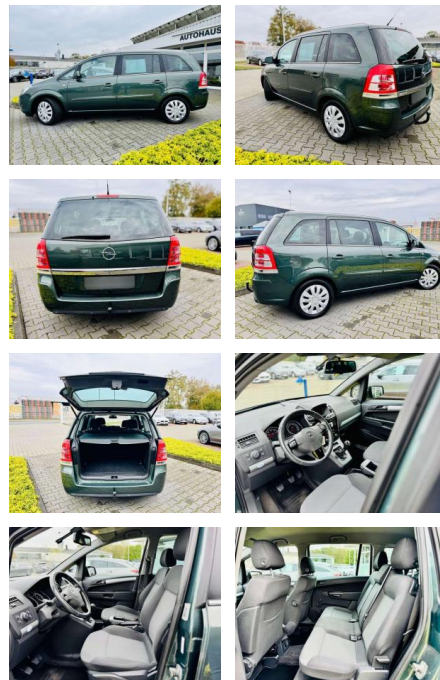

Opel Zafira 1,8 Design Edition, 7-Sitzer,

AB97-A 5206 **Angebotsnr.:**

Erstzulassung:	Kilometer:	Farbe:	Leistung:	Kraftstoffart:
01.02.2011	174.570	Grün	103 kW / 140 PS	Benzin

PREIS
7.270 €

FINANZIERUNGSBEISPIEL