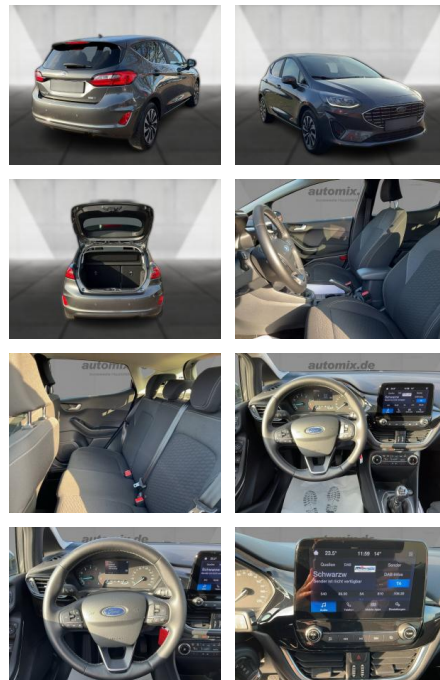

## Ford Fiesta ,LED,SHZ,Navi,Tempomat,PDC

WA00-30686 **Angebotsnr.:**

Erstzulassung:	Kilometer:	Farbe:	Leistung:	Kraftstoffart:
01.03.2022	62.100	Grau	92 kW / 125 PS	Benzin

**PREIS**  
**18.070 €**

### Multimedia

- Radio
- Navigation mit Bildschirm
- MP3 Anschluss
- Bluetooth