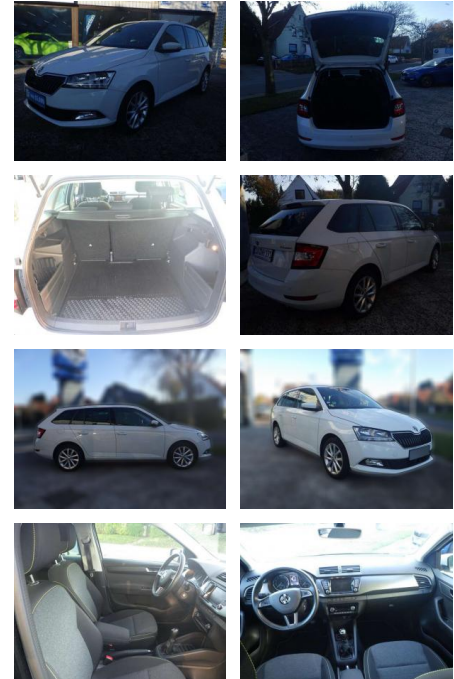

Skoda Fabia Combi 1.0 MPI Soleil OPF 55 kW

AB85-97974 **Angebotsnr.:**

Erstzulassung:	Kilometer:	Farbe:	Leistung:	Kraftstoffart:
01.08.2019	99.500	Weiß	55 kW / 75 PS	Benzin

PREIS
12.720 €

FINANZIERUNGSBEISPIEL

Multimedia

- USB
- Sprachsteuerung
- Radio
- Navigation mit Bildschirm
- MP3 Anschluss
- Bluetooth

Komfort

- Klimaanlage
- Zentralverriegelung
- Fernbedienung Zentralverriegelung
- Bordcomputer

Interieur

- Multifunktionslenkrad
- el. Fensterheber
- Armlehne vorne
- Sitzheizung