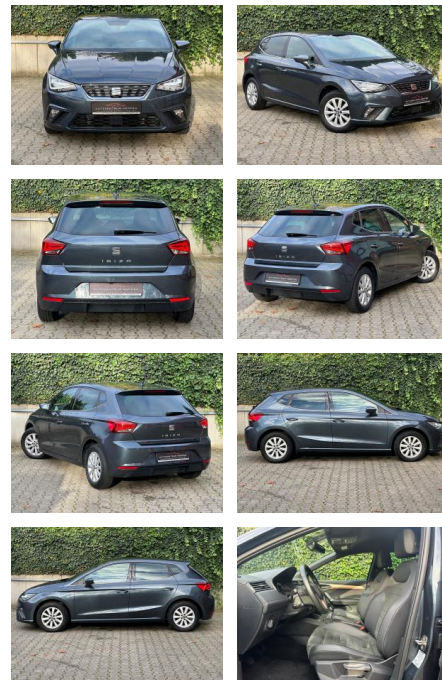

Seat Ibiza 1.0 TSI Xcellence *Led*Rückfahrkamera...

AM65-KK2410-~~Angel 5019~~..

Erstzulassung:	Kilometer:	Farbe:	Leistung:	Kraftstoffart:
05.11.2019	55.000		70 kW / 95 PS	Benzin

PREIS	FINANZIERUNGSBEISPIEL	
17.470 €	Laufzeit: 60 Monate	Anzahlung: 20 %
	Basis-Finanzierung:**	Mtl. Rate:
	Zielraten-Finanzierung:**	219 €