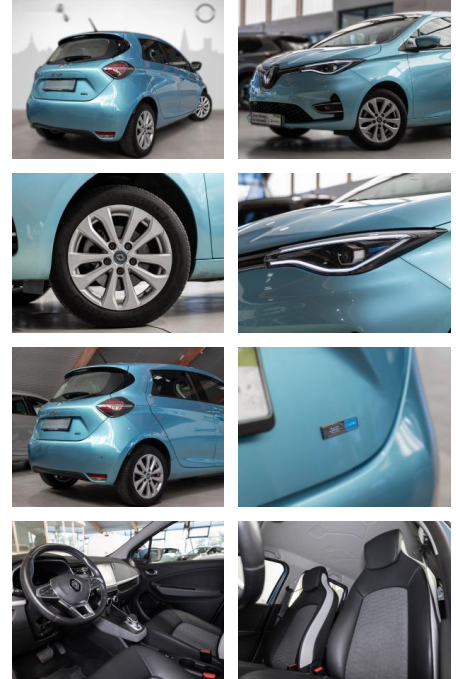

Renault ZOE Experience R110 ZE 50 (mit

RS04-16069 **Angebotsnr.:**

Erstzulassung:	Kilometer:	Farbe:	Leistung:	Kraftstoffart:	Reichweite elektr. (WLTP)
14.10.2020	36.530	Diverse	80 kW / 109 PS	Elektro	0 km

Multimedia

- USB
- Verkehrszeichenerkennung
- Sprachsteuerung
- Touchscreen

Komfort

- Berganfahrassistent
- Beheizbares Lenkrad
- Lederlenkrad

Weiteres

- **Ausstattungsapakete:**
- **Geschwindigkeits-Regelanlage (Tempomat): Lenkrad (Leder) mit Multifunktion**
- Audiobedienung am Lenkrad
- Geschwindigkeits-Begrenzeranlage

• Multimedia-System Easy Link (Touchscreen 7"): Audio-/Radio-Fernbedienung am Lenkrad

- USB-Anschluss inkl. AUX-IN-Anschluss (Plug & Music)
- Freisprecheinrichtung (Bluetooth) mit Sprachsteuerung
- Radioempfang digital (DAB+)
- **Visio-Paket: Rückfahrkamera**
- Nebelscheinwerfer LED
- Einparkhilfe vorn und hinten
- **Winter-Paket: Sitzheizung vorn**
- Lenkrad heizbar
- **Lenkrad (Leder) Weitere Ausstattungen:**
- ***Getriebe**
- Automatik
- ***Technik**
- Bordcomputer
- Volldigitales Kombiinstrument
- ***Assistenten**
- Verkehrszeichenerkennung