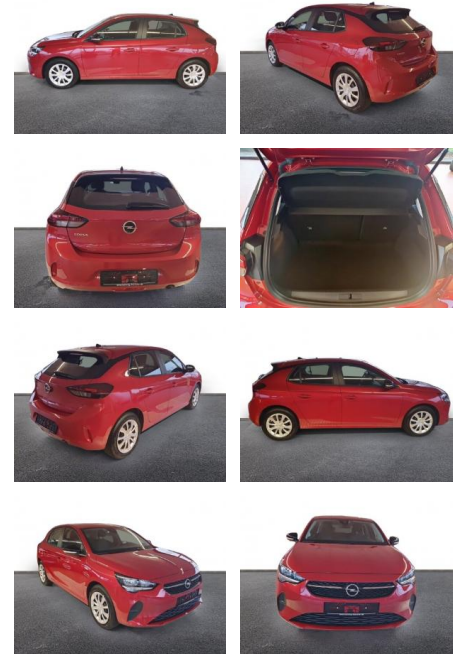

## Opel Corsa F Edition 1.2 DAB SHZ

AH32-P409977 **Angebotsnr.:**

Erstzulassung:	Kilometer:	Farbe:	Leistung:	Kraftstoffart:
01.04.2023	17.076	Rot	55 kW / 75 PS	Benzin

**PREIS**  
**15.100 €**

**FINANZIERUNGSBEISPIEL**  
Laufzeit: 60 Monate      Anzahlung: 20 %  
Basis-Finanzierung:\*      Mtl. Rate:  
Zielraten-Finanzierung:\*\* **189 €**