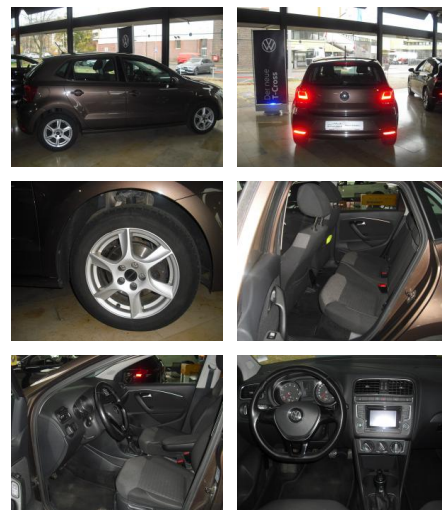

Volkswagen Polo 1.0 Comfortline

AD34-#9400 **Angebotsnr.:**

Erstzulassung:	Kilometer:	Farbe:	Leistung:	Kraftstoffart:
09.02.2015	102.000	Braun	55 kW / 75 PS	Benzin

PREIS
9.340 €

FINANZIERUNGSBEISPIEL

Laufzeit: 60 Monate Anzahlung: 20 %
Basis-Finanzierung:* Mtl. Rate:
Zielraten-Finanzierung:** **117 €**

- Radio
- CD Radio
- CD Wechsler
- Audiosystem Composition Colour (Touchscreen, MP3, Radio/CD-Player)
- Antennen-Diversity
- Multimediabuchse AUX-IN

Komfort

- Front-, Seiten- und weitere Airbags
- Zentralverriegelung

- Zentralverriegelung
- Fernbedienung für Zentralverriegelung
- Scheibenwaschdüsen heizbar

Interieur

- Durchladesystem
- Armlehne vorne
- Sitzheizung
- Mittelarmlehne vorn
- Klimaanlage Climatic
- Rücksitzbank / Lehne geteilt
- Dachhimmel Stoff. grau
- Sitzheizung vorn

Exterieur

- Tagfahrlicht
- Leichtmetallfelgen
- metallic
- Geschwindigkeitsregelung (Tempomat)
- Tagfahrlicht
- LM-Felgen 6x15 (Tosa)

STÄNDIG ÜBER 15.000 FAHRZEUGE IM BESTAND!