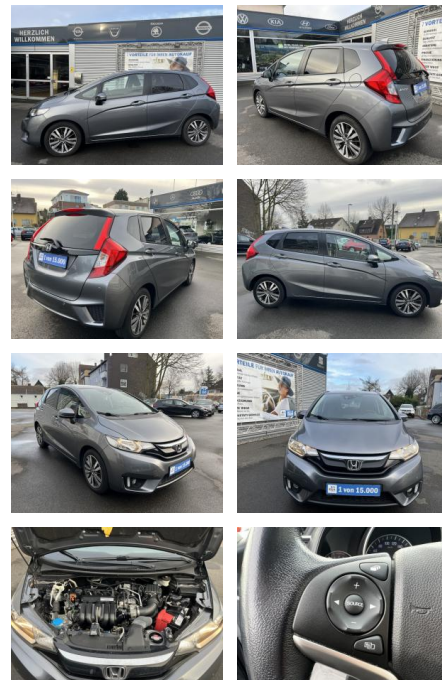

## Honda Jazz 1.3 ELEGANCE CVT CONNECT KLIMA\*SHZG\*N...

AC00-X230858Angebotsnr.:

Erstzulassung:	Kilometer:	Farbe:	Leistung:	Kraftstoffart:
29.11.2017	29.500	grau	75 kW / 102 PS	Benzin

**PREIS**  
**16.500 €**