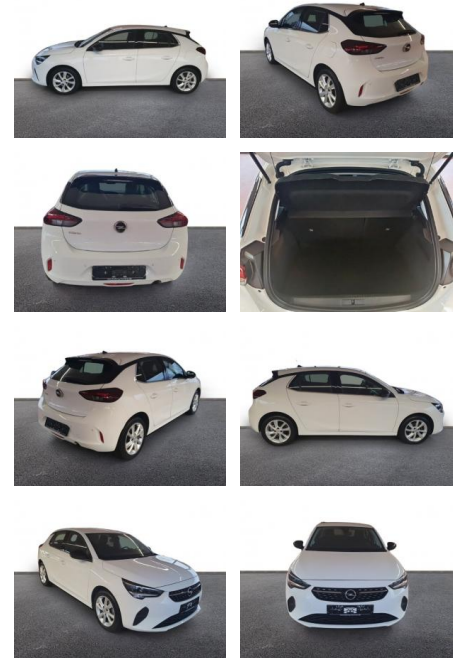

## Opel Corsa F Elegance 1.2 LED DAB

AH32-P405818 **Angebotsnr.:**

Erstzulassung:	Kilometer:	Farbe:	Leistung:	Kraftstoffart:
01.03.2023	22.197	Weiß	55 kW / 75 PS	Benzin

**PREIS**  
**15.100 €**