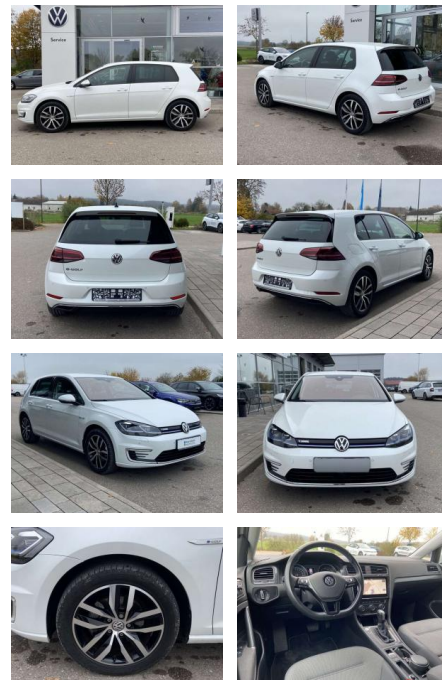

Volkswagen Golf e-Golf 17"+FAHRERASSISTENZ

SS00-911714 **Angebotsnr.:**

Erstzulassung:	Kilometer:	Farbe:	Leistung:	Kraftstoffart:
01.06.2020	31.287	Weiß	100 kW / 136 PS	Benzin

PREIS
18.790 €

FINANZIERUNGSBEISPIEL
Laufzeit: 60 Monate Anzahlung: 20 %
Basis-Finanzierung:* Mtl. Rate:
Zielraten-Finanzierung:** **235 €**