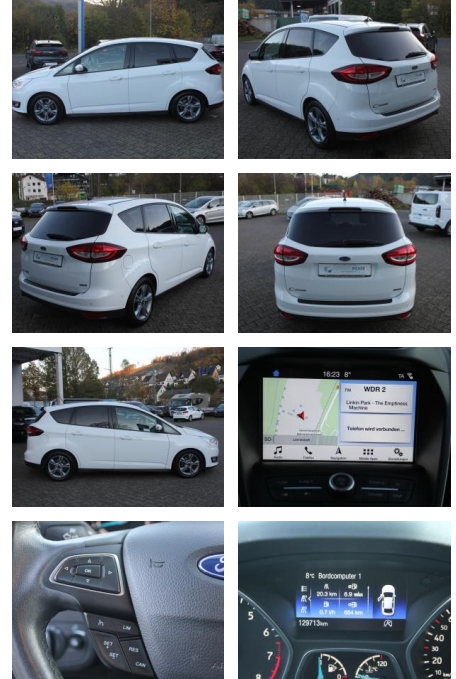

Ford C-Max 1.0 EcoBoost Business Edition

AP33-RP2411-0167090

VERKAUFT

Erstzulassung: 14.12.2016 **Kilometer:** 130.000 **Farbe:** Weiß **Leistung:** 92 kW / 125 PS **Kraftstoffart:** Benzin

PREIS
9.440 €

FINANZIERUNGSBEISPIEL

- Parkpilotsystem hinten
- **Parkpilotsystem vorn und hinten**

Multimedia

- Android Auto
- Musikstreaming integriert
- USB
- W-Lan / Wifi Hotspot
- Radio
- Freisprechen
- CD Wechsler
- Navigation mit Bildschirm
- MP3 Anschluss
- Bluetooth
- 6 Lautsprecher