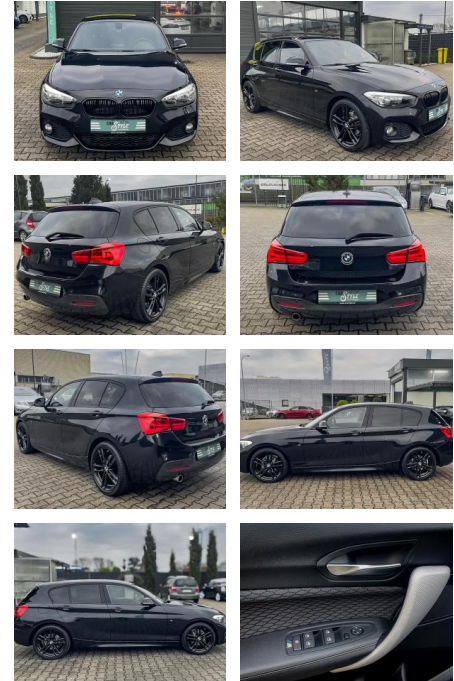

BMW 116i M Sport NAVI SHZ PDC

CS01-FO2411388 **Angebotsnr.:**

Erstzulassung:	Kilometer:	Farbe:	Leistung:	Kraftstoffart:
28.10.2016	85.820	Black- Magic	80 kW / 109 PS	Benzin

PREIS
16.640 €

FINANZIERUNGSBEISPIEL