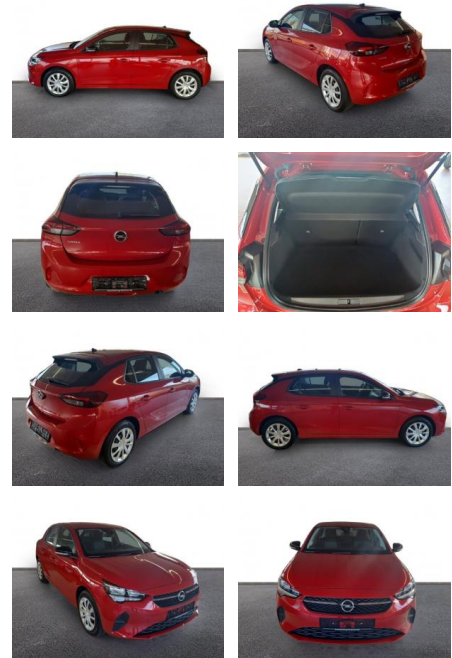

Opel Corsa F Edition 1.2 Musikstreaming DAB

AH32-P410350Angebotnr.:

Erstzulassung:	Kilometer:	Farbe:	Leistung:	Kraftstoffart:
01.04.2023	5.586	Rot	55 kW / 75 PS	Benzin

PREIS
15.100 €

FINANZIERUNGSBEISPIEL

- Teilbare Rucksitzlehne
- Tempomat
- Park Distance Control
- Multifunktionslenkrad
- Lenksäule einstellbar
- Geschwindigkeitsbegrenzungsanlage
- **Sicht: Tagfahrlicht**

Interieur

- Multifunktionslenkrad
- el. Fensterheber
- Sitzheizung