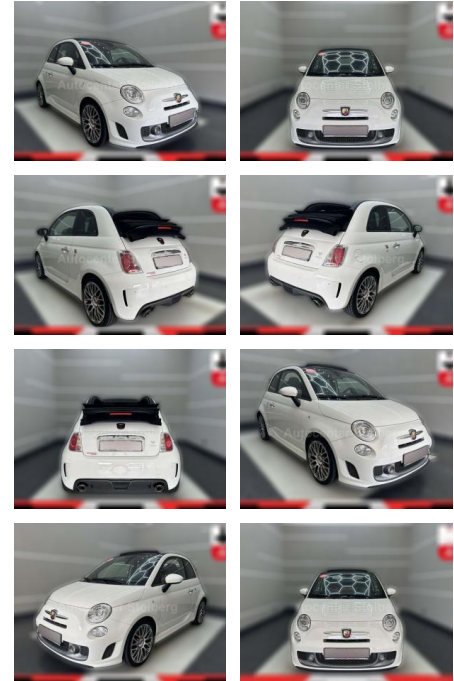

Abarth 500 595 C Turismo

AC15-68

Angebotsnr.:

Erstzulassung:	Kilometer:	Farbe:	Leistung:	Kraftstoffart:
01.07.2016	50.000	Weiß	118 kW / 160 PS	Benzin

PREIS
15.100 €

FINANZIERUNGSBEISPIEL
Laufzeit: 60 Monate Anzahlung: 20 %
Basis-Finanzierung:* Mtl. Rate:
Zielraten-Finanzierung:** **1189 €**