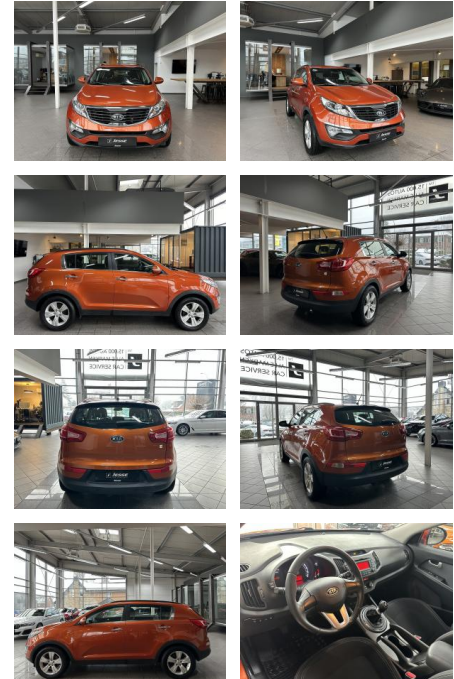

Kia Sportage 2,0 CRDi Vision 4WD PDC AHK

AJ02-MD2403-~~Angebotsnr.:~~

Erstzulassung:	Kilometer:	Farbe:	Leistung:	Kraftstoffart:
05.08.2010	149.000	Orange	100 kW / 136 PS	Diesel

PREIS
10.470 €

FINANZIERUNGSBEISPIEL

Vermittlung für: Santander
Repräsentatives Beispiel gem. § 17 Abs. 4 PAngV. Diese Finanzierungsangebote sind Beispiele. Gerne ermitteln wir für Sie Ihr individuelles Angebot.

Ausstattung

Besonderheiten

- Antriebsart: Allradantrieb
- Xenon-Scheinwerfer