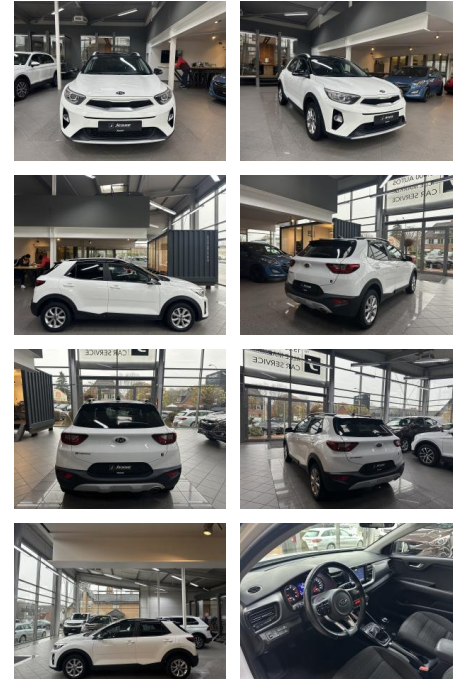

## Kia Stonic 1.2 Vision Navi SHZ PDC R.Cam CarPla...

AJ02-AK2411-36 Angebotsnr.:

**VERKAUFT**

| Erstzulassung: | Kilometer: | Farbe:  | Leistung:     | Kraftstoffart: |
|----------------|------------|---------|---------------|----------------|
| 01.07.2020     | 61.800     | Schwarz | 62 kW / 84 PS | Benzin         |