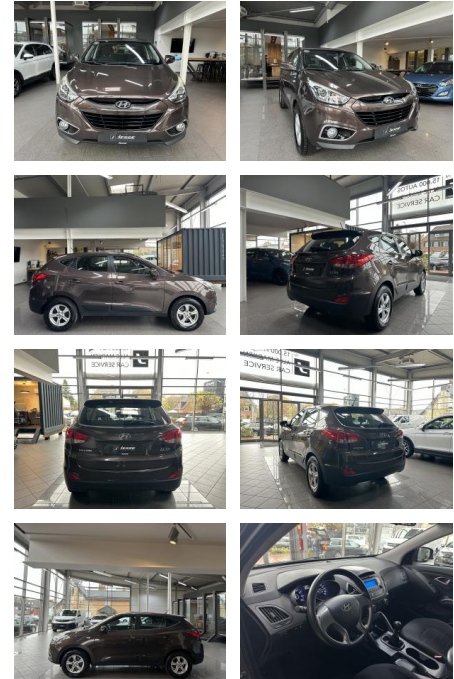

Hyundai ix35 1.6 FIFA World Cup Edition 2WD

AJ02-OY2411-11 Angebotsnr.:

Erstzulassung:	Kilometer:	Farbe:	Leistung:	Kraftstoffart:
15.01.2015	139.000	Braun	99 kW / 135 PS	Benzin

PREIS
9.700 €

FINANZIERUNGSBEISPIEL