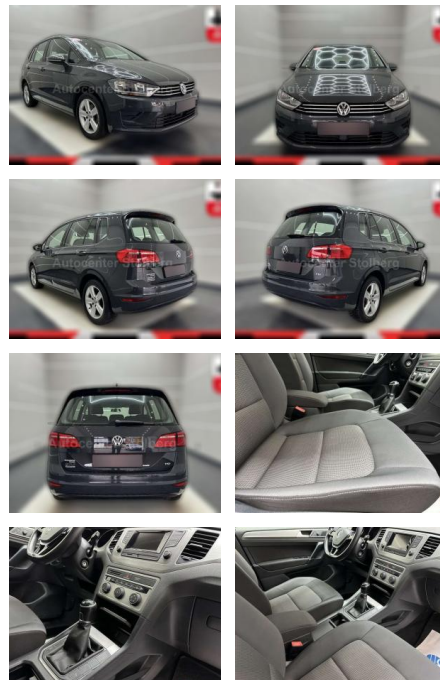

Volkswagen Golf Sportsvan Comfortline "WENIG

AC15-50

Angebotsnr.:

Erstzulassung:	Kilometer:	Farbe:	Leistung:	Kraftstoffart:
01.09.2017	66.000	grau	63 kW / 86 PS	Benzin

PREIS
12.950 €

FINANZIERUNGSBEISPIEL

Laufzeit: 60 Monate Anzahlung: 20 %
Basis-Finanzierung:* Mtl. Rate:
Zielraten-Finanzierung:** **162 €**