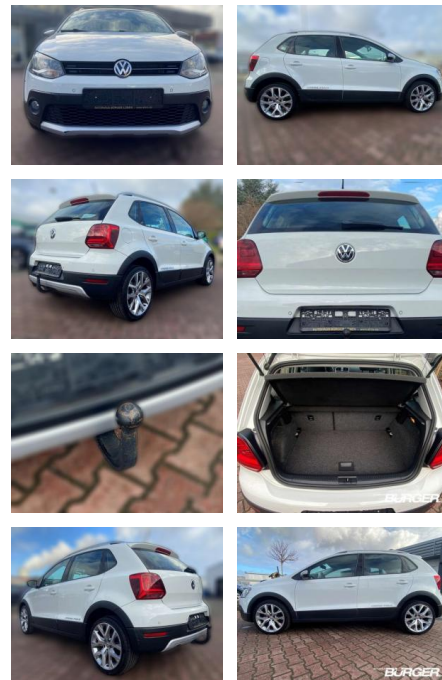

Volkswagen Polo V Cross Navi Klimaautom SHZ PDCv...

CB01-U080866Angebotsnr.:

Erstzulassung:	Kilometer:	Farbe:	Leistung:	Kraftstoffart:
01.08.2017	82.500	Weiß	66 kW / 90 PS	Benzin

PREIS	FINANZIERUNGSBEISPIEL	
14.860 €	Laufzeit: 60 Monate	Anzahlung: 20 %
	Basis-Finanzierung:**	Mtl. Rate:
	Zielraten-Finanzierung:**	186 €