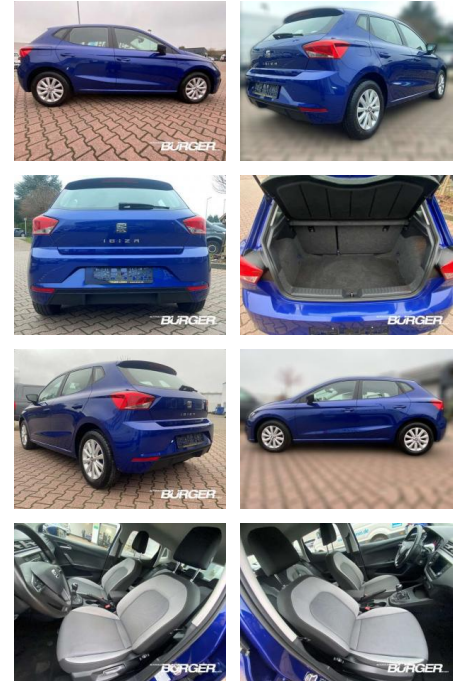

Seat Ibiza Style 1.0 MPI EU6d-T Apple

CB01-R119932Angebotsnr.:

Erstzulassung:	Kilometer:	Farbe:	Leistung:	Kraftstoffart:
01.07.2020	71.600	Blau	59 kW / 80 PS	Benzin

PREIS
13.640 €

FINANZIERUNGSBEISPIEL
Laufzeit: 60 Monate Anzahlung: 20 %
Basis-Finanzierung:* Mtl. Rate:
Zielraten-Finanzierung:** **171 €**