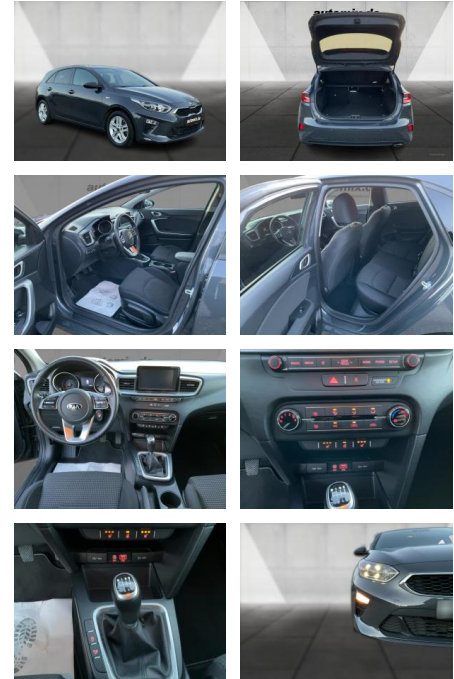

## Kia ceed ,SHZ,SpurH,PDC,Kamera

WA00-30739 **Angebotsnr.:**

Erstzulassung:	Kilometer:	Farbe:	Leistung:	Kraftstoffart:
01.08.2019	39.880	Diverse	73 kW / 99 PS	Benzin

**PREIS**  
**16.030 €**

**FINANZIERUNGSBEISPIEL**  
Laufzeit: 60 Monate      Anzahlung: 20 %  
Basis-Finanzierung:\*      Mtl. Rate:  
Zielraten-Finanzierung:\*\* **201 €**