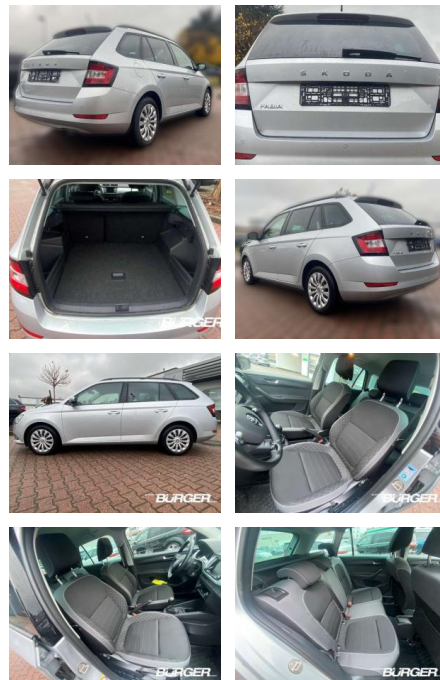

Skoda Fabia Combi Ambition 1.0 TSI Navi PDC

CB01-Z020824Angebotsnr.:

Erstzulassung:	Kilometer:	Farbe:	Leistung:	Kraftstoffart:
01.03.2022	19.200	silber	70 kW / 95 PS	Benzin

PREIS
18.370 €

FINANZIERUNGSBEISPIEL