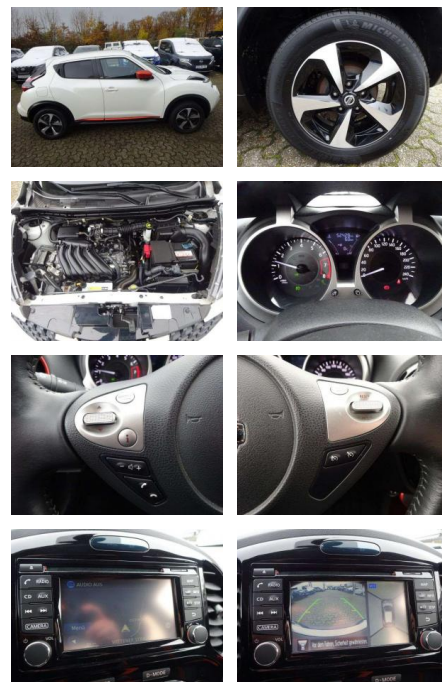

Nissan Juke N-Connecta 1.6 Klima Kamera DAB

PK00-SPRGW47 Angebotsnr.:

Erstzulassung:	Kilometer:	Farbe:	Leistung:	Kraftstoffart:
01.02.2019	52.428	Weiß	83 kW / 113 PS	Benzin

PREIS
14.540 €

FINANZIERUNGSBEISPIEL
Laufzeit: 60 Monate Anzahlung: 20 %
Basis-Finanzierung:* Mtl. Rate:
Zielraten-Finanzierung:** **182 €**

Vermittlung für: Santander
Repräsentatives Beispiel gem. § 17 Abs. 4 PAngV. Diese Finanzierungsangebote sind Beispiele. Gerne ermitteln wir für Sie Ihr individuelles Angebot.

Ausstattung

Sicherheit

- Airbag Fahrer-/Beifahrerseite und Seitenairbag vorn Außenspiegel elektr. anklappbar Außenspiegel elektr. verstell- und heizbar Fensterheber elektrisch vorn + hinten Getriebe 6-Gang Isofix-Aufnahmen für Kindersitz Klimaautomatik Nebelscheinwerfer LED Schadstoffarm nach Abgasnorm Euro 6 Schließ-/Startsystem intelligent key Servolenkung elektronisch gesteuert Start-Stop-Knopf Start/Stop-Anlage Tagfahrlicht LED Wegfahrsperre (elektronisch) Zentralverriegelung mit Fernbedienung

Multimedia

- AUX-IN-Anschluss (AUX-IN) Ausstattungs-Paket: Nissan Connect Freisprechanlage Bluetooth Technik &

Interieur

- Audiobedienung am Lenkrad Bordcomputer Gepäckraumabdeckung / Rollo Lenkrad (Leder) Rücksitz geteilt/klappbar Winter-Paket

Exterieur

- LM-Felgen Verglasung hinten abgedunkelt Sonstiges: Antriebsart: Frontantrieb Außentemperaturanzeige Blinkleuchten LED in Außenspiegel integriert Dynamic-Control-System (Fahrprofilwahl) Frontscheibe Verbundglas Getränkehalter in Mittelkonsole Interieur-Paket Kopfstützen vorn verstellbar Lenksäule (Lenkrad) höhenverstellbar Modellpflege Radstand 2530 mm Reifen-Reparaturset Rußpartikelfilter Scheibenwischer mit Intervallschaltung Sicherheitsgurte vorn höhenverstellbar Sitz vorn links