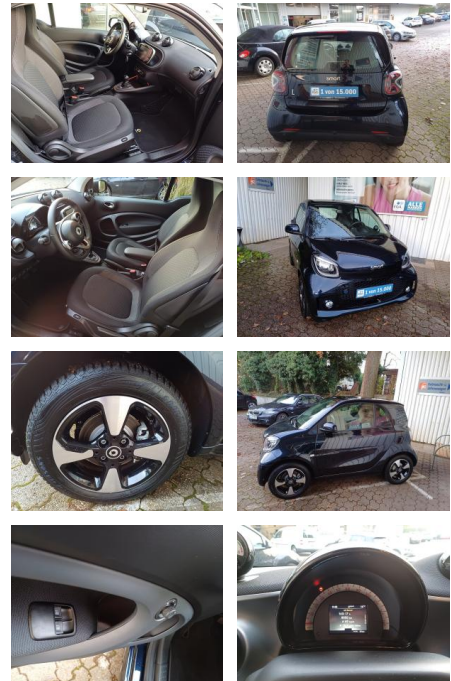

**Smart ForTwo EQ\*Exclusive\*PANO\*PTS\*ALU\*CAM\*MEDIA...**

FL00-W8422WAngebotsnr.:

Erstzulassung:	Kilometer:	Farbe:	Leistung:	Kraftstoffart:
27.09.2023	18.050	Blau	60 kW / 82 PS	Elektro

PREIS	FINANZIERUNGSBEISPIEL	
<b>17.170 €</b>	Laufzeit: 60 Monate      Anzahlung: 20 %	* Basisfinanzierung: Anzahlung: 3.434 Euro, Laufzeit: 60 Monate, Nettodarlehen: 13.736 Euro, Gesamtbetrag: 20.257 Euro, Zinssätze: 8.63% Sollz. (gebunden), 8.99% eff.
	Basis-Finanzierung:*      Mtl. Rate:	** Zielratenfinanzierung: Anzahlung: 3.434 Euro, Laufzeit: 60 Monate, Nettodarlehen: 13.736 Euro, Zielrate: 0 Euro, Gesamtbetrag: 21.492 Euro, Zinssätze: 8.63% Sollz. (gebunden), 8.99% eff.,
	Zielraten-Finanzierung:** <b>215 €</b>	Vermittlung für: Santander Repräsentatives Beispiel gem. § 17 Abs. 4 PAngV. Diese Finanzierungsangebote sind Beispiele. Gerne ermitteln wir für Sie Ihr individuelles Angebot.

**Ausstattung**

**Besonderheiten**

- Winter-Paket
- Ladekabel-Paket
- **Ganzjahresreifen**
- **Einparkhilfe hinten und Rückfahrkamera**
- **Voll-LED-Scheinwerfer**
- **Panoramadach**
- **Sitzheizung**
- **Exclusive-Paket**
- **22 kW-Bordlader**
- **JBL Soundsystem**