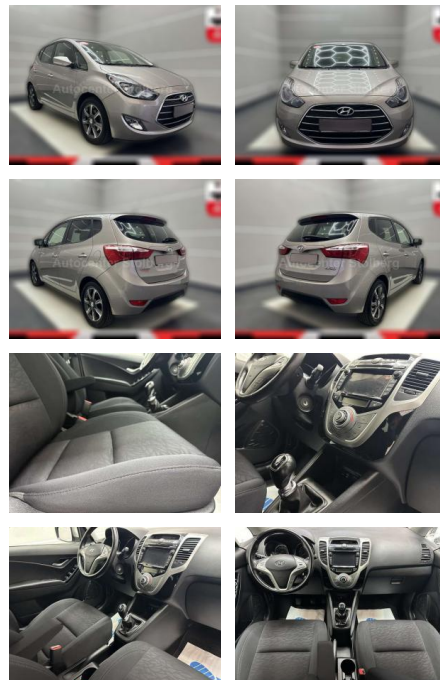

Hyundai iX20 blue Space

AC15-122

Angebotsnr.:

Erstzulassung:	Kilometer:	Farbe:	Leistung:	Kraftstoffart:
01.10.2018	44.000	Beige	66 kW / 90 PS	Benzin

PREIS
13.550 €

FINANZIERUNGSBEISPIEL

Laufzeit: 60 Monate Anzahlung: 20 %
Basis-Finanzierung:* Mtl. Rate:
Zielraten-Finanzierung:** **170 €**