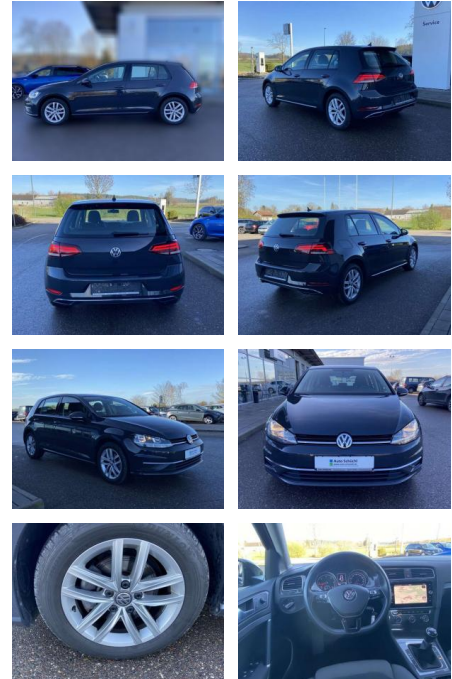

Volkswagen Golf 1.6 TDI Comfortline ERGO-ACTIVE

SS00-102009 **Angebotsnr.:**

Erstzulassung:	Kilometer:	Farbe:	Leistung:	Kraftstoffart:
01.07.2019	31.346	Grau	85 kW / 116 PS	Benzin

PREIS
18.790 €

FINANZIERUNGSBEISPIEL

Vermittlung für: Santander
Repräsentatives Beispiel gem. § 17 Abs. 4 PAngV. Diese Finanzierungsangebote sind Beispiele. Gerne ermitteln wir für Sie Ihr individuelles Angebot.

Ausstattung

Interieur

- Sitzheizung vorne Mittelarmlehne vorne Kindersitzverankerung für Kindersitzsystem ISOFIX Rücksitzbanklehne geteilt umlegbar mit Mittelarmlehne ergoActive Sitz mit 14-Wege-Einstellung auf der Fahrerseite klimatisiertes Handschuhfach Sport-Komfortsitze vorne el. Lendenwirbelstütze Fahrersitz mit Massagefunktion Multifunktions-Lederlenkrad 2 Leseleuchten vorn und 2 hinten Make-Up Spiegel
- beleuchtet Vordersitze höhenverstellbar und Sitzneigungsverstellung Fahrersitz