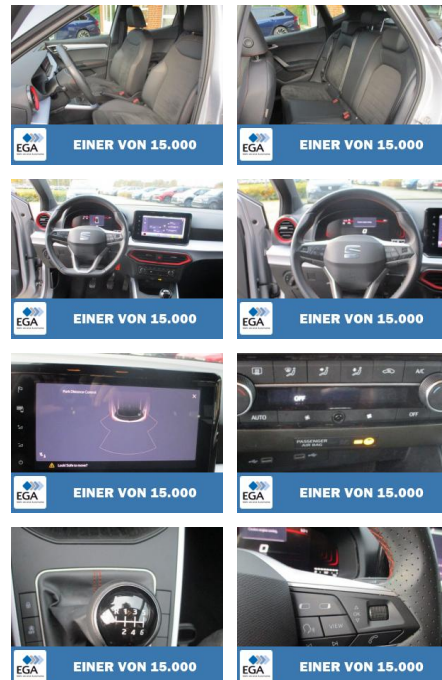

Seat Arona 1.0 TSI FR Navi LED+ SHZ

KB00-13175 **Angebotsnr.:**

EINER VON 15.000

Erstzulassung:	Kilometer:	Farbe:	Leistung:	Kraftstoffart:
18.06.2023	46.671	Diverse	81 kW / 110 PS	Benzin

PREIS
18.460 €

FINANZIERUNGSBEISPIEL

Multimedia

- USB
- Sprachsteuerung
- Touchscreen

Komfort

- Berganfahrassistent
- Lederlenkrad

Weiteres

- Start Stop Automatik
- Sonderausstattung: * Alcantara-Paket * Sportsitze * Sitz vorn rechts höhenverstellbar * Ablagetasche an

- heiz- und anklappbar
- **beide * Außentemperaturanzeige * Bordcomputer * Bremsassistent * Chromleisten an Seitenfenstern * Dachhimmel schwarz * Dachreling * Einparkhilfe hinten * Einschaltautomatik für Fahrlicht * Elektr. Bremskraftverteilung * Elektron. Querdifferentialsperre (XDS) * Elektron. Stabilitäts-Programm (ESP) * Elektron. Stabilitätskontrolle (ESC) * Fahrassistenten-System: Berganfahr-Assistent (Hill-Holder) * Fahrassistenten-System: Fahrprofilwahl (SEAT Drive Profile) * Fahrassistenten-System: Multikollisionsbremse (Multi Collision Brake) * Fahrassistenten-System: Müdigkeitserkennung * Fahrassistenten-System: Spurhalteassistent * Fahrassistenten-System:**