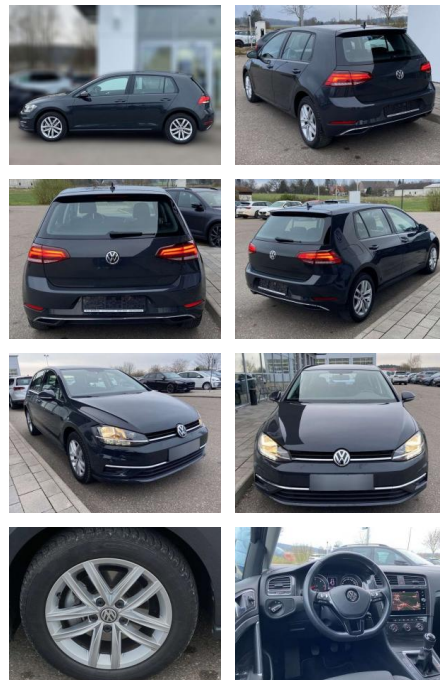

Volkswagen Golf 1.6 TDI COMFORTLINE NAVI+SHZ+PDC

SS00-088275 **Angebotsnr.:**

| Erstzulassung: | Kilometer: | Farbe: | Leistung: | Kraftstoffart: |
|----------------|------------|--------|----------------|----------------|
| 01.07.2019 | 27.788 | Grau | 85 kW / 116 PS | Benzin |

Vermittlung für: Santander
Repräsentatives Beispiel gem. § 17 Abs. 4 PAngV. Diese Finanzierungsangebote sind Beispiele. Gerne ermitteln wir für Sie Ihr individuelles Angebot.

Ausstattung

Interieur

- Sitzheizung vorne Mittelarmlehne vorne Kindersitzverankerung für Kindersitzsystem ISOFIX Rücksitzbanklehne geteilt umlegbar mit Mittelarmlehne ergoActive Sitz mit 14-Wege-Einstellung auf der Fahrerseite klimatisiertes Handschuhfach Sport-Komfortsitze vorne el. Lendenwirbelstütze Fahrersitz mit Massagefunktion Multifunktions-Lederlenkrad 2 Leseleuchten vorn und 2 hinten Make-Up Spiegel
- beleuchtet Vordersitze höhenverstellbar und Sitzneigungsverstellung Fahrersitz