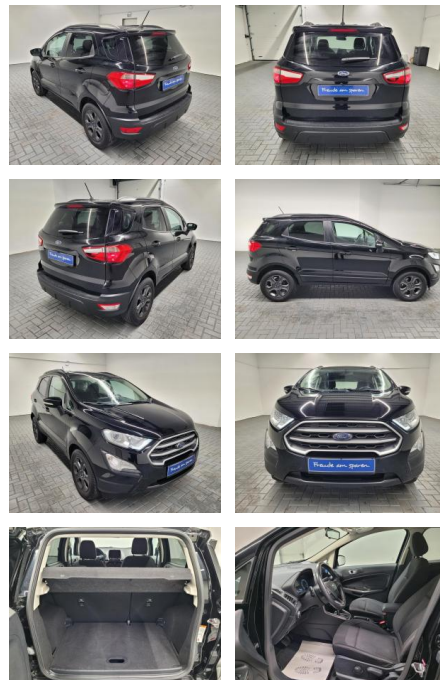

Ford EcoSport "Navi/SHZ/Scheibenzhg./Kam

AM35-26307 **Angebotsnr.:**

Erstzulassung:	Kilometer:	Farbe:	Leistung:	Kraftstoffart:
23.01.2019	82.150		92 kW / 125 PS	Benzin

PREIS
17.730 €

FINANZIERUNGSBEISPIEL