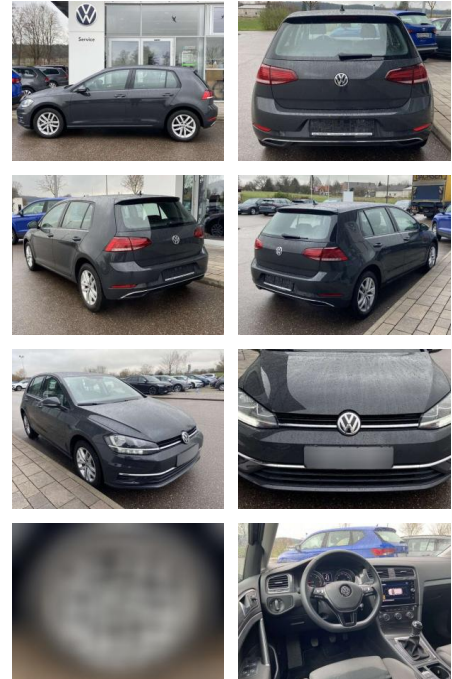

Volkswagen Golf 1.6 TDI Comfortline ERGO-ACTIVE

SS00-005367 **Angebotsnr.:**

Erstzulassung:	Kilometer:	Farbe:	Leistung:	Kraftstoffart:
01.08.2019	22.711	Grau	85 kW / 116 PS	Benzin

PREIS
19.200 €

FINANZIERUNGSBEISPIEL
Laufzeit: 60 Monate Anzahlung: 20 %
Basis-Finanzierung:* Mtl. Rate:
Zielraten-Finanzierung:** **240 €**

Vermittlung für: Santander
Repräsentatives Beispiel gem. § 17 Abs. 4 PAngV. Diese Finanzierungsangebote sind Beispiele. Gerne ermitteln wir für Sie Ihr individuelles Angebot.

Ausstattung

Interieur

- Sitzheizung vorne Mittelarmlehne vorne Kindersitzverankerung für Kindersitzsystem ISOFIX Rücksitzbanklehne geteilt umlegbar mit Mittelarmlehne ergoActive Sitz mit 14-Wege-Einstellung auf der Fahrerseite klimatisiertes Handschuhfach Sport-Komfortsitze vorne el. Lendenwirbelstütze Fahrersitz mit Massagefunktion Multifunktions-Lederlenkrad 2 Leseleuchten vorn und 2 hinten Make-Up Spiegel
- beleuchtet Vordersitze höhenverstellbar und Sitzneigungsverstellung Fahrersitz