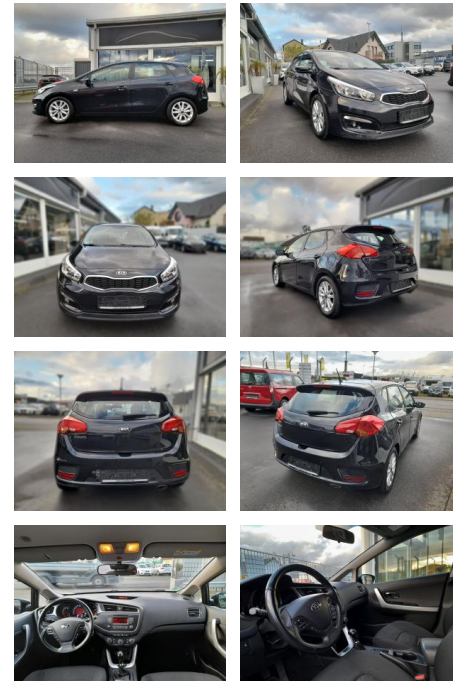

## Kia cee'd / Ceed, Edition,

SP05-40980372 **Angebotsnr.:**

Erstzulassung:	Kilometer:	Farbe:	Leistung:	Kraftstoffart:	Verbr. komb.	CO2-Emission	CO2-Klasse (WLTP)
09.10.2016	84.000	Diverse	73 kW / 99 PS	Benzin	6,0 l/100km	142 g/km	