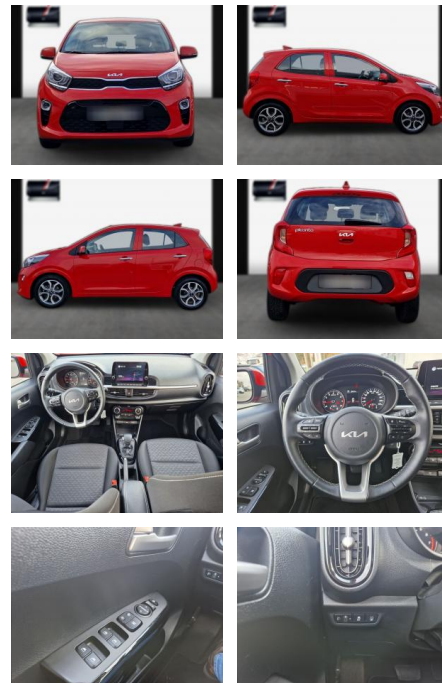

Kia Picanto Aut. Spirit/Navi/SHZ/LHZ/PDC

SA13-NT92866Angebotsnr.:

Erstzulassung:	Kilometer:	Farbe:	Leistung:	Kraftstoffart:
17.05.2022	34.900	Diverse	62 kW / 84 PS	Benzin

PREIS
18.290 €

FINANZIERUNGSBEISPIEL

Multimedia

- USB
- Touchscreen
- **Radio & Klima-Paket; Audio-Navigationssystem KIA (8 Zoll); Freisprecheinrichtung Bluetooth; USB und Aux-In-Anschluss; Audiosystem: Radio mit RDS / MP3; DAB-Tuner (Radioempfang digital); Touchscreen-Farbdisplay (8 Zoll); Induktionsladeschale für Smartphone; Smartphone Schnittstelle (Apple CarPlay & Android Auto); Anzeigeinstrumente Supervision mit LCD Display 4**
- 2 Zoll; Mobile Online Dienste UVO Connect / Kia Connect; 6 Lautsprecher
- ***Assistenzsysteme: Rückfahrkamera; Geschwindigkeits-Begrenzeranlage; Berganfahr-Assistent; Frontkollisionswarnung; Einparkhilfe hinten; Geschwindigkeitsregelanlage**