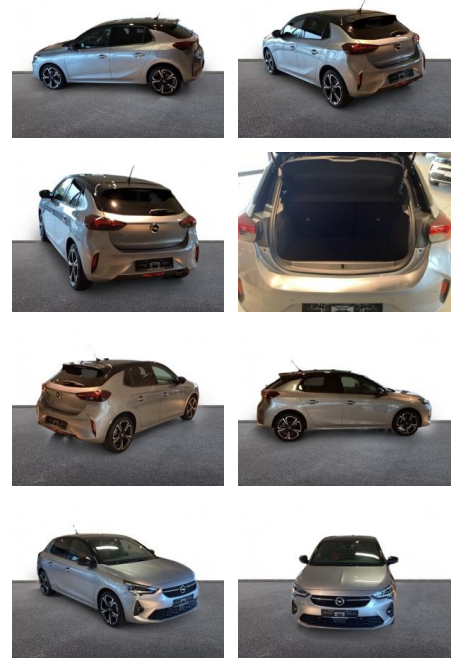

## Opel Corsa GS Line SHZ Klimaautom Temp PDC

AH32-M401967Angebotnr.:

Erstzulassung:	Kilometer:	Farbe:	Leistung:	Kraftstoffart:
01.01.2021	19.674	Silber	74 kW / 101 PS	Benzin

**PREIS**  
**15.610 €**