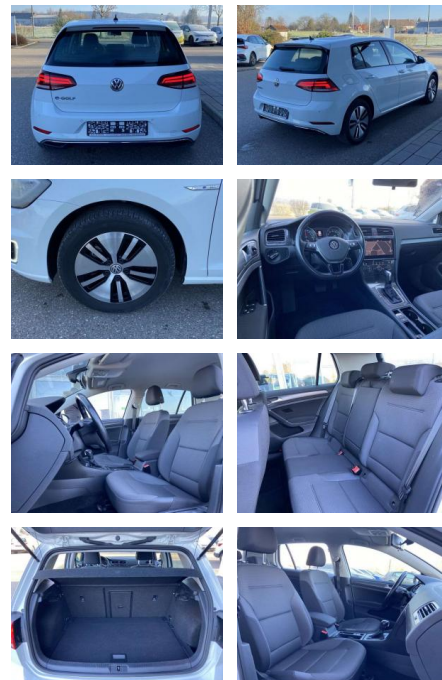

Volkswagen Golf e-GOLF COMFORTLINE NAVI+LED+CCS

SS00-919531 **Angebotsnr.:**

Erstzulassung:	Kilometer:	Farbe:	Leistung:	Kraftstoffart:
01.08.2020	25.337	Weiß	100 kW / 136 PS	Benzin

PREIS
16.830 €

FINANZIERUNGSBEISPIEL

Vermittlung für: Santander
Repräsentatives Beispiel gem. § 17 Abs. 4 PAngV. Diese Finanzierungsangebote sind Beispiele. Gerne ermitteln wir für Sie Ihr individuelles Angebot.

Ausstattung

Interieur

- Lendenwirbelstützen vorne Climatronic
- Mittelarmlehne vorne Vordersitze höhenverstellbar Kindersitzverankerung für Kindersitzsystem ISOFIX
- Rücksitzbanklehne geteilt umlegbar mit Mittelarmlehne 2 Leseleuchten vorn
- klimatisiertes Handschuhfach
- Multifunktions-Lederlenkrad Komfortsitze vorne Make-Up Spiegel
- beleuchtet

Exterieur

- Außenspiegel el. einstellbar und beheizbar Frontscheibe beheizbar
- Leichtmetallräder 16" Licht- und Sicht: LED-Scheinwerfer Tagfahrlicht
- LED-Heckleuchten Technik: CCS-Ladedose
- Seitenairbags vorne Einparkhilfe vorne und hinten Sprachsteuerung
- Scheckheftgepflegt Servotronic