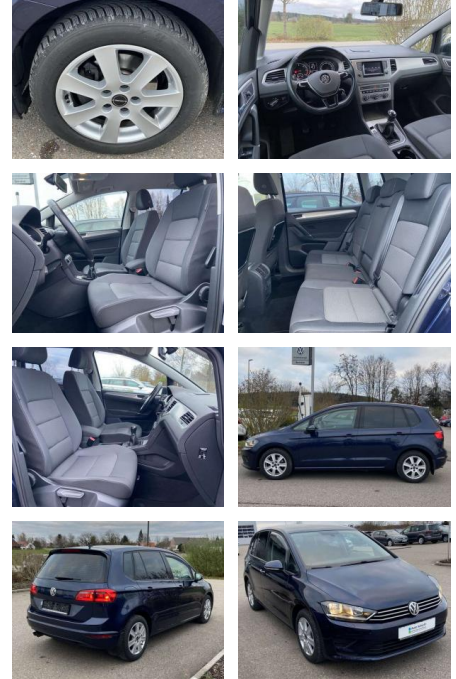

Volkswagen Golf Sportsvan 2.0 TDI Comfortline NA...

SS00-530793 **Angebotsnr.:**

Erstzulassung:	Kilometer:	Farbe:	Leistung:	Kraftstoffart:
01.10.2014	151.283		110 kW / 150 PS	Benzin

PREIS
10.370 €

FINANZIERUNGSBEISPIEL

Vermittlung für: Santander
Repräsentatives Beispiel gem. § 17 Abs. 4 PAngV. Diese Finanzierungsangebote sind Beispiele. Gerne ermitteln wir für Sie Ihr individuelles Angebot.

Ausstattung

Interieur

- Sitzheizung vorne Lendenwirbelstützen vorne Climatronic Mittelarmlehne vorne Vordersitze höhenverstellbar Kindersitzverankerung für Kindersitzsystem ISOFIX Variables Ladebodenkonzept Schubladen unter den Vordersitzen Make-Up Spiegel
- beleuchtet Klappstisch an den Vordersitzlehnen klimatisiertes Handschuhfach Rücksitzbank/-lehne geteilt umklappbar 2 Leseleuchten vorn und 2 hinten Komfortsitze vorne Lederlenkrad

Exterieur

- schwenkbare Anhängavorrichtung beheizbare Scheibenwaschdüsen vorne Außenspiegel el. einstellbar und beheizbar Leichtmetallräder 16" Ganzjahresreifen Licht- und Sicht:

- ASR und Traktionskontrolle Servotronic Fernbedienung (ZV) 6-Gang-Schaltgetriebe 4 x elektrische Fensterheber Reifendruckkontrolle Euro 6 Start-Stop-Automatik Multifunktionsanzeige Plus el. Parkbremse inkl. AutoHold-Funktion Komfort-Telefonie (Bluetooth) Front-Assist inkl. City-Notbremsassistent Müdigkeitserkennung Infotainment: Navigationssystem Discover Media mit Farbdisplay-Touchscreen Navigationssystem Discover Media mit Farbdisplay-Touchscreen und Bluetooth 8 Lautsprecher CD-Laufwerk und SD-Karten-Aufnahme USB und AUX-In Farbe: Night Blue Metallic -Fr. 08:00-18:00 Uhr
- Samstags bis 16:00 Uhr geöffnet. Gerne beraten wir Sie über günstige Finanzierungsmodelle und nehmen Ihr