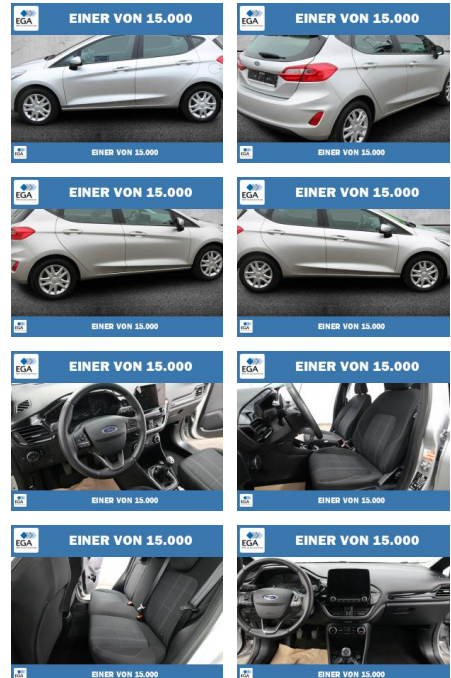

## Ford Fiesta Cool & Connect LED+WINTER-PAKET

PW01-29083-033 Angebotsnr.:

Erstzulassung:	Kilometer:	Farbe:	Leistung:	Kraftstoffart:
01.11.2020	46.916	Silber	55 kW / 75 PS	Benzin

PREIS	FINANZIERUNGSBEISPIEL	
<b>13.240 €</b>	Laufzeit: 60 Monate	Anzahlung: 20 %
	Basis-Finanzierung:**	Mtl. Rate:
	Zielraten-Finanzierung:**	<b>166 €</b>