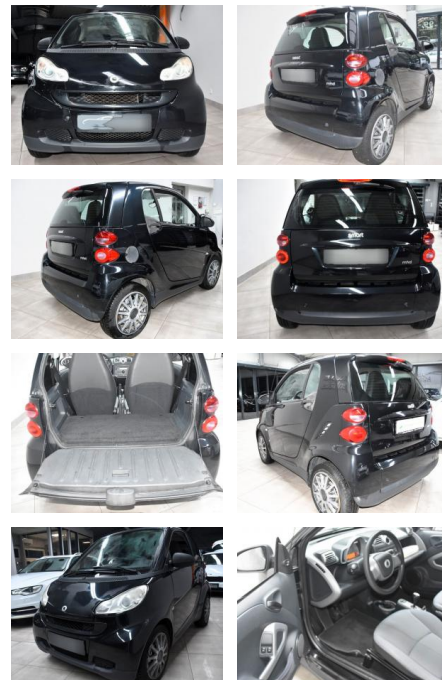

Smart ForTwo fortwo coupe MHD Klima Automatik

AH78-4023 **Angebotsnr.:**

Erstzulassung:	Kilometer:	Farbe:	Leistung:	Kraftstoffart:
26.09.2009	96.351	Diverse	52 kW / 71 PS	Benzin

PREIS
6.540 €

FINANZIERUNGSBEISPIEL
Laufzeit: 60 Monate Anzahlung: 20 %
Basis-Finanzierung:* Mtl. Rate:
Zielraten-Finanzierung:** Mtl. **82 €**

Weiteres

- Start Stop Automatik
- **Sonderausstattung:**
- Innenausstattung: Grundfarbe schwarz
- Klimaanlage
- Radio CD
- Sitzheizung
- ***Weitere Ausstattung:**
- Airbag Fahrer-/Beifahrerseite
- Außentemperaturanzeige
- Blinkleuchten seitlich Weiß
- Bodypanel Tiefschwarz / Deep Black (Farbcode ECAO)
- Design- und Ausstattungslinie pure
- Fahrerassistenz-System:
 - Berganfahr-Assistent
 - Heckscheibenwischer
- Karosserie: 2-türig

- Motor 1
- 0 Ltr. - 52 kW KAT
- Sitzbezug / Polsterung: Stoff
- Start/Stop-Anlage
- Tridion-Sicherheitszelle schwarz (Farbcode)
- **Volldach* Neben**

STÄNDIG ÜBER 15.000 FAHRZEUGE IM BESTAND!