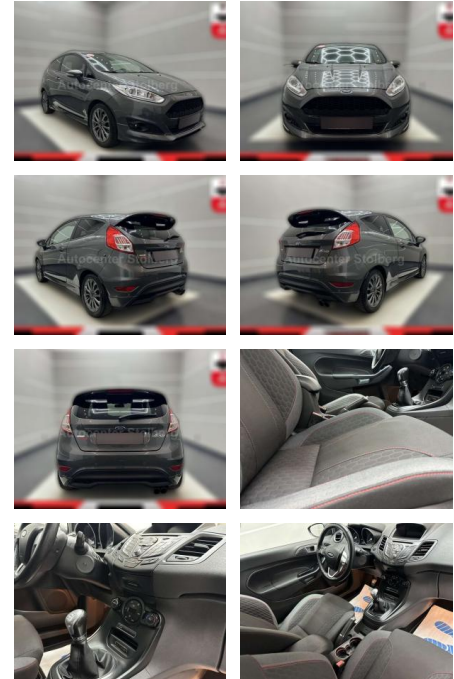

Ford Fiesta ST-Line

AC15-06

Angebotsnr.:

Erstzulassung:	Kilometer:	Farbe:	Leistung:	Kraftstoffart:
01.03.2017	112.000	grau	103 kW / 140 PS	Benzin

PREIS
10.460 €

FINANZIERUNGSBEISPIEL
Laufzeit: 60 Monate Anzahlung: 20 %
Basis-Finanzierung:* Mtl. Rate:
Zielraten-Finanzierung:** **131 €**