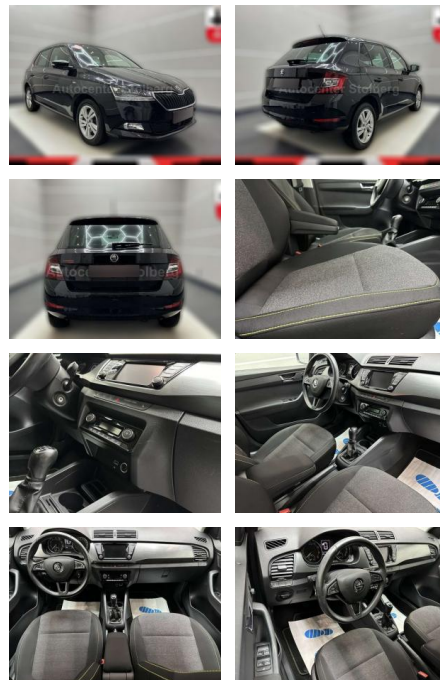

Skoda Fabia Soleil "WENIG

AC15-39

Angebotsnr.:

Erstzulassung:	Kilometer:	Farbe:	Leistung:	Kraftstoffart:
01.05.2019	44.000	Schwarz	81 kW / 110 PS	Benzin

PREIS
15.090 €

FINANZIERUNGSBEISPIEL

Laufzeit: 60 Monate Anzahlung: 20 %
Basis-Finanzierung:* Mtl. Rate:
Zielraten-Finanzierung:** **1.899 €**